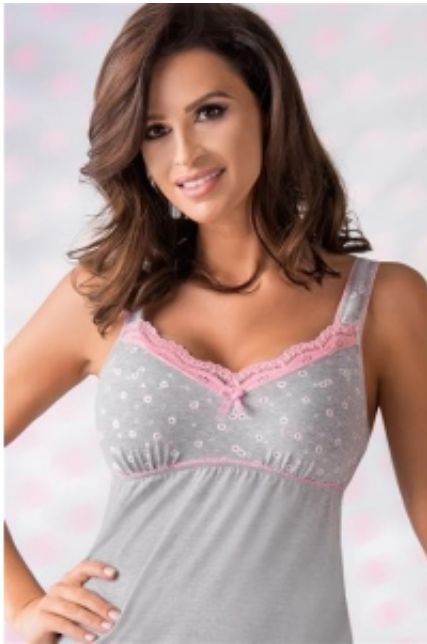

Dane aktualne na dzień: 14-03-2025 12:16

Link do produktu: <https://alebielizna.com.pl/pizama-damska-donna-pati-12-p-338.html>

Piżama damska Donna Pati 1/2

Cena	99,00 zł
Dostępność	Dostępny
Czas wysyłki	48 godzin
Producent	DONNA

Opis produktu

Urocza , popielata piżama wykonana z miękkiej i przyjemnej w dotyku dzianiny - 95% wiskozy z dodatkiem 5% elastanu.

Produkt posiada dodatkowe opcje:

Rozmiar: L , M , XL

Kolor: popielaty